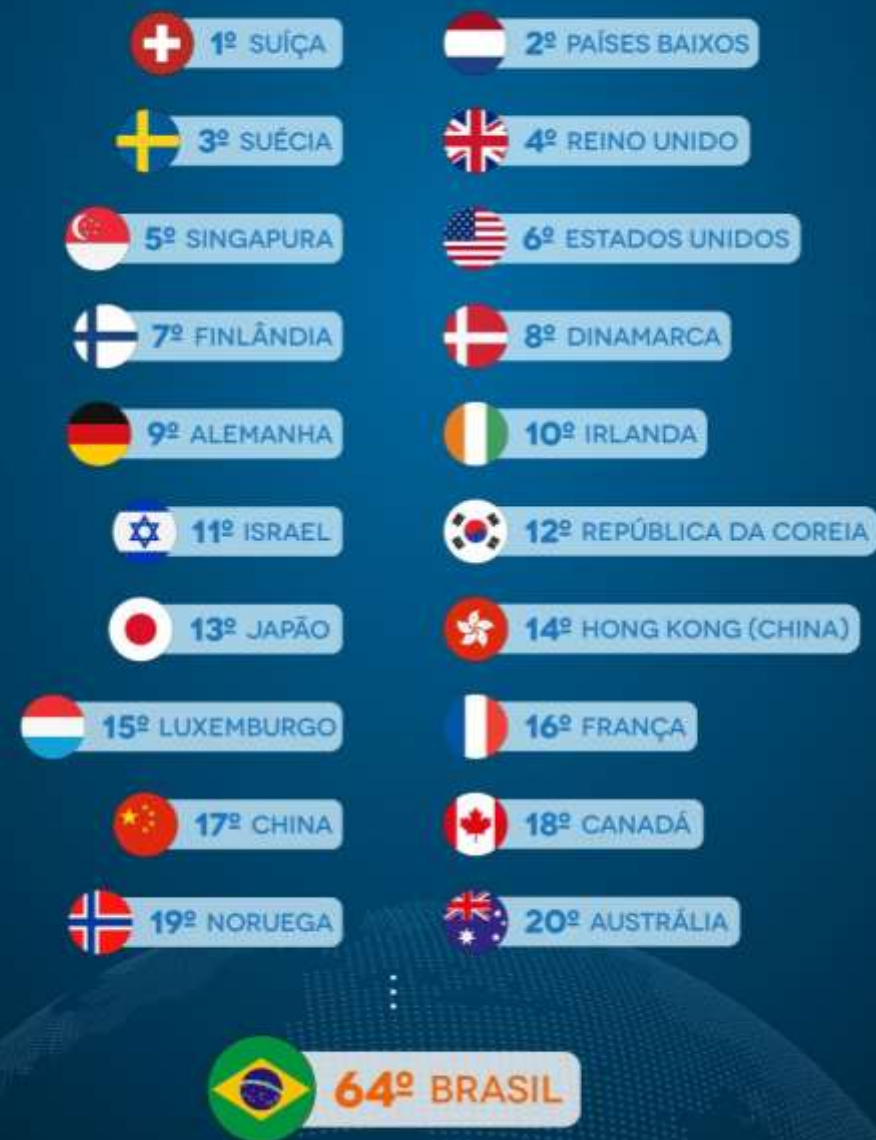

CLASSIFICAÇÕES GLOBAIS