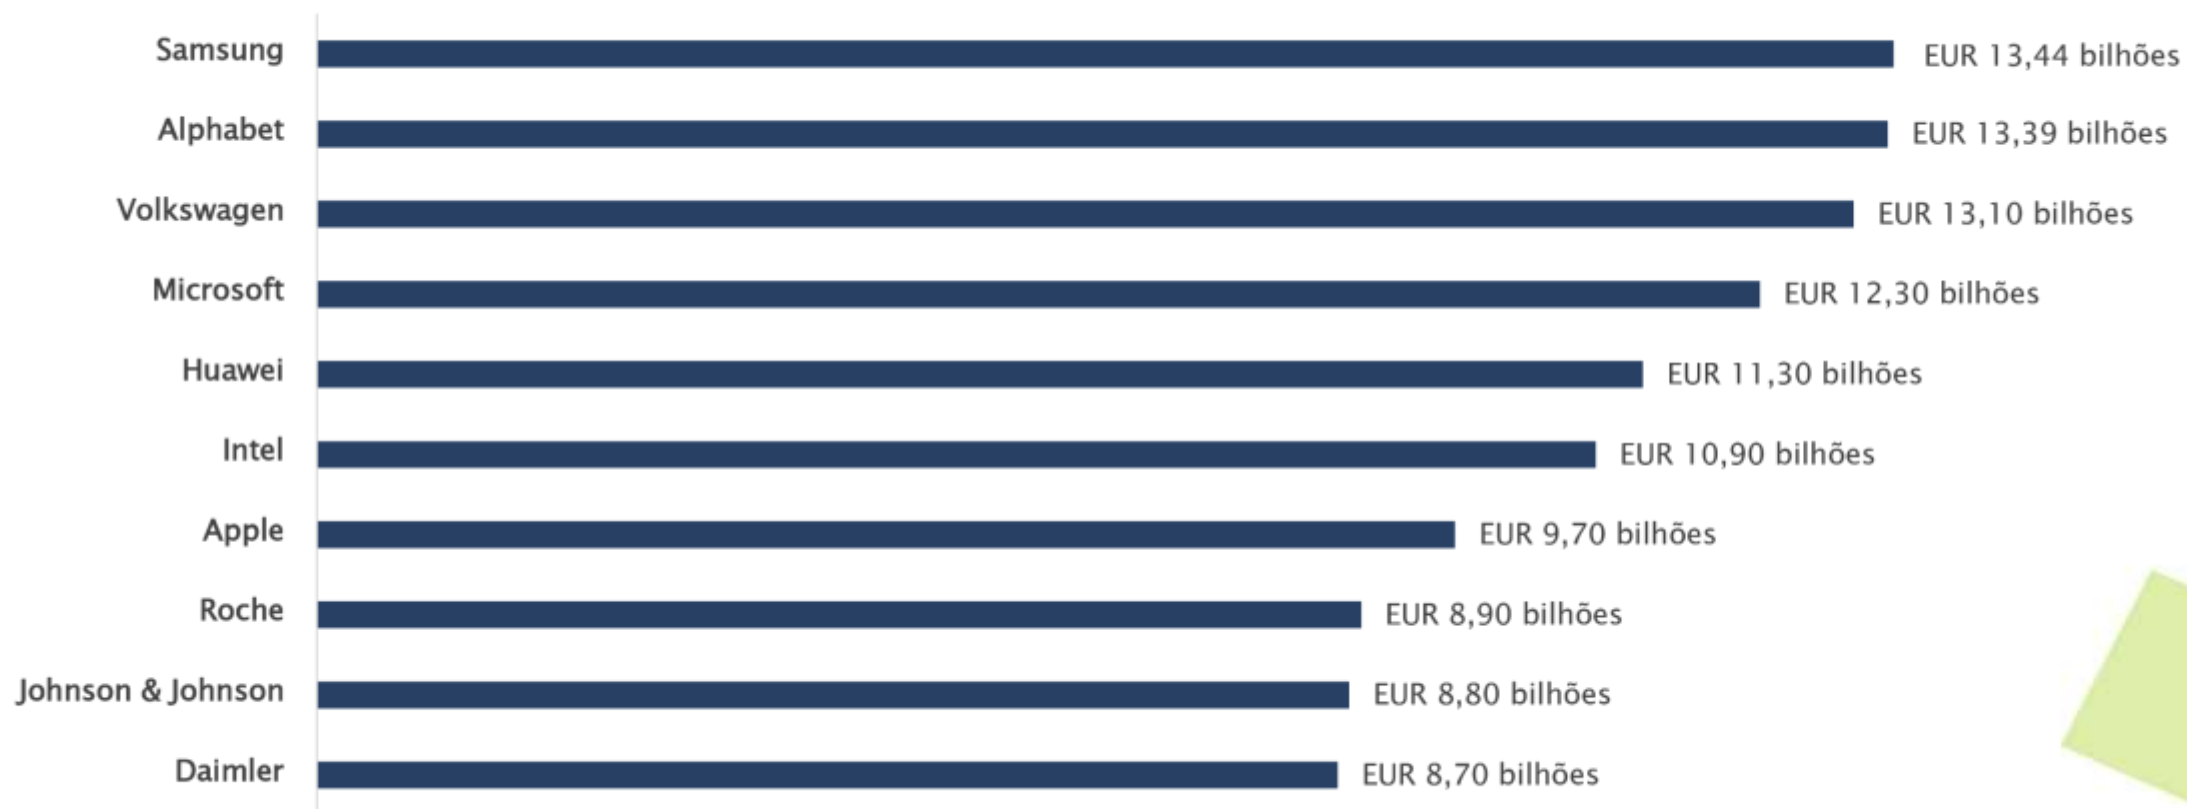

Infraestrutura laboratorial

Corpo técnico qualificado

Expertise em projetos de PD&I

Geração de valor aos negócios

AS TOP 10 EM INVESTIMENTO EM P&D

APROXIMAÇÃO DOS SETORES PARA A INOVAÇÃO

Obrigado!

The background features a dark blue color with several overlapping, tilted rectangular shapes outlined in a bright yellow-green color. These shapes are arranged in a way that creates a sense of depth and movement, with some lines extending towards the edges of the frame.