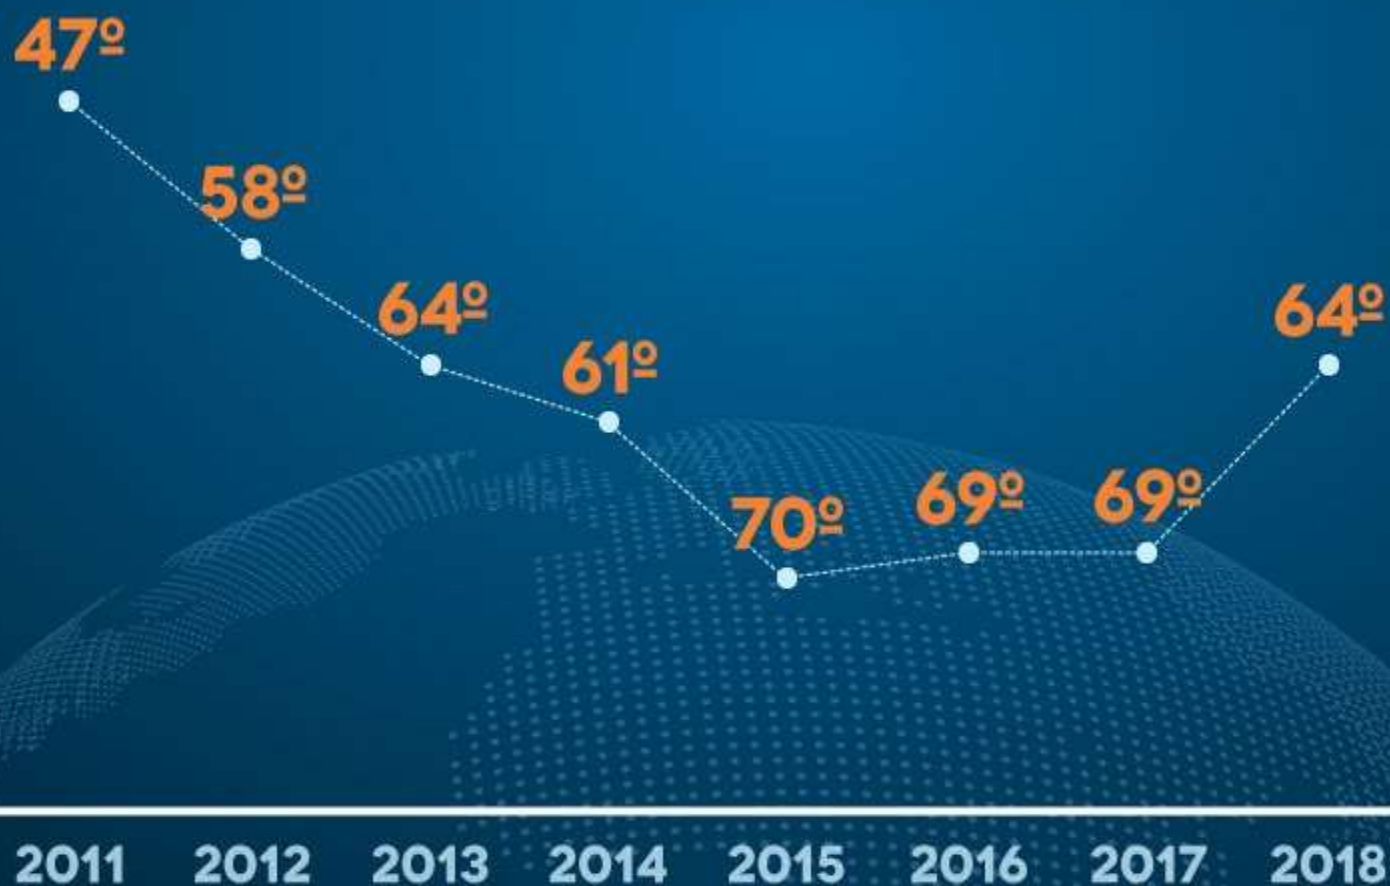

EVOLUÇÃO DO RANKING DO BRASIL NO ÍNDICE GLOBAL DE INOVAÇÃO