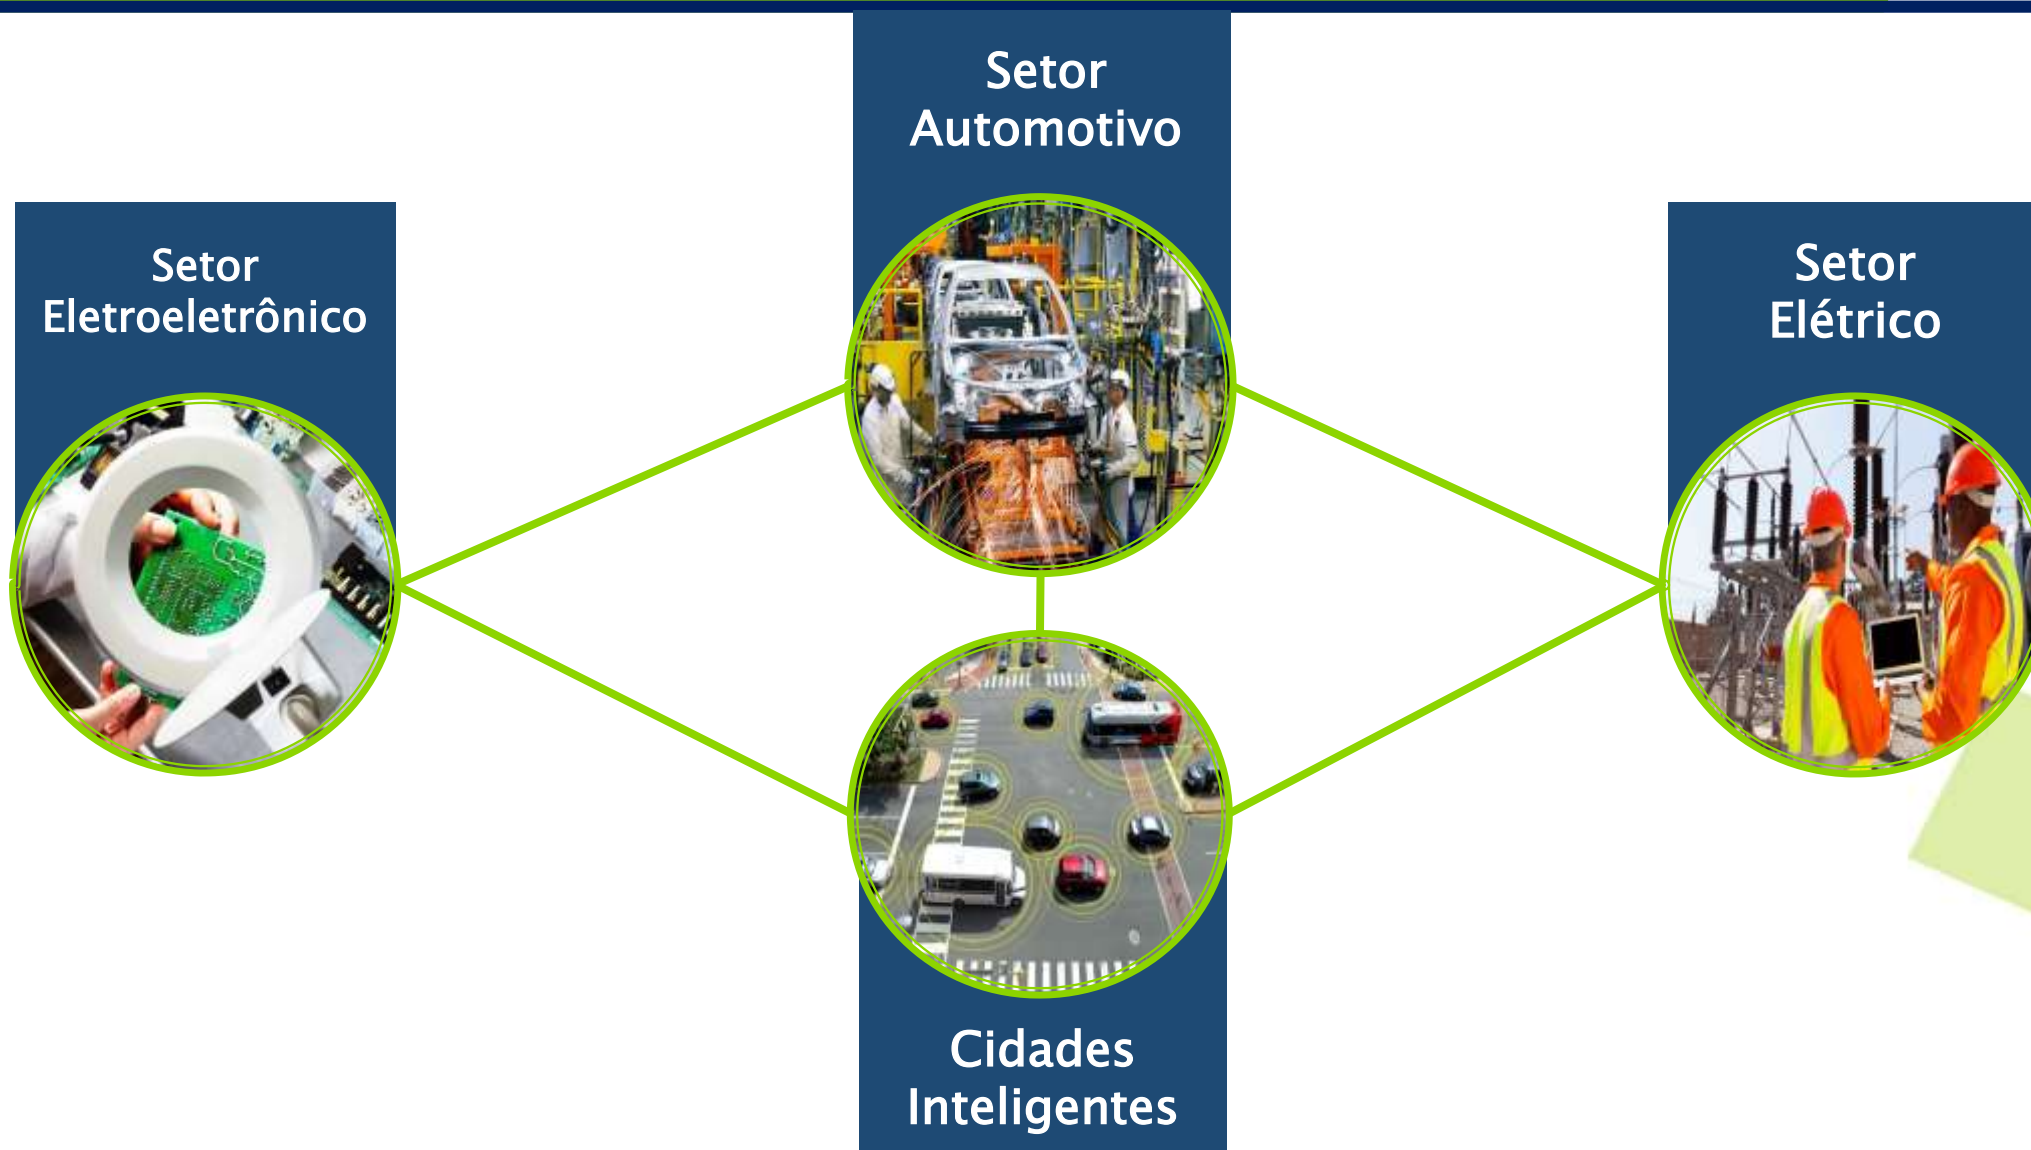

Sistema de bloqueio, alerta e localização de veículos à distância

Bemacash

Sistema de Gestão de Ponto de Venda integrado com a Receita Federal – Ministério da Fazenda

APOIO À GESTÃO EMPRESARIAL

Institutos de Ciência e Tecnologia

Infraestrutura laboratorial

Corpo técnico qualificado

Expertise em projetos de PD&I

Geração de valor aos negócios

AS TOP 10 EM INVESTIMENTO EM P&D

APROXIMAÇÃO DOS SETORES PARA A INOVAÇÃO

Obrigado!

The background features a dark blue color with several overlapping, tilted rectangular shapes outlined in a bright yellow-green color. These shapes are arranged in a way that creates a sense of depth and movement, with some lines extending towards the edges of the frame.