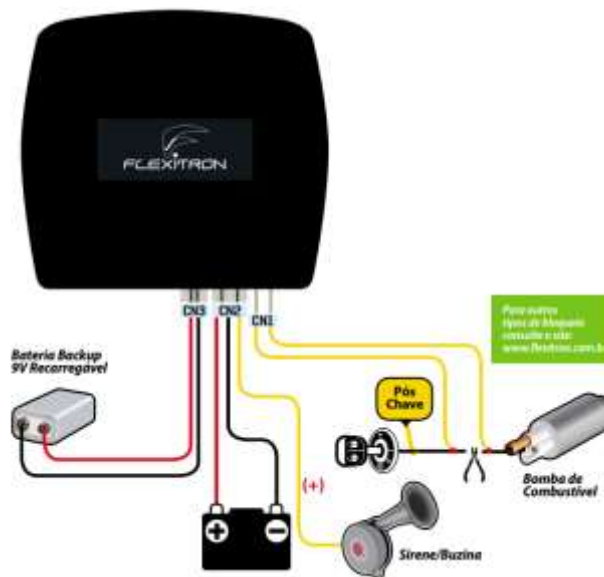

Projeto de PD&I Sensor Inteligente

Sistema autossuficiente de monitoramento em tempo real da rede de distribuição de energia

Projeto de P&DI

Sistema de Realidade Virtual para Treinamento

Ambiente virtual reproduz uma subestação de energia para treinamento de técnicos.

Projeto de PD&I

Direção Semiautônoma de Veículos

Projeto de P&D

Consultório Odontológico Portátil

AS@eletrônico

Software de Controle dos Serviços de Manutenção da Sanepar

Projeto Internet das Coisas

Desenvolvimento de software e interface

Sistema de bloqueio, alerta e localização de veículos à distância

Bemacash

Sistema de Gestão de Ponto de Venda integrado com a Receita Federal – Ministério da Fazenda

APOIO À GESTÃO EMPRESARIAL

Institutos de Ciência e Tecnologia