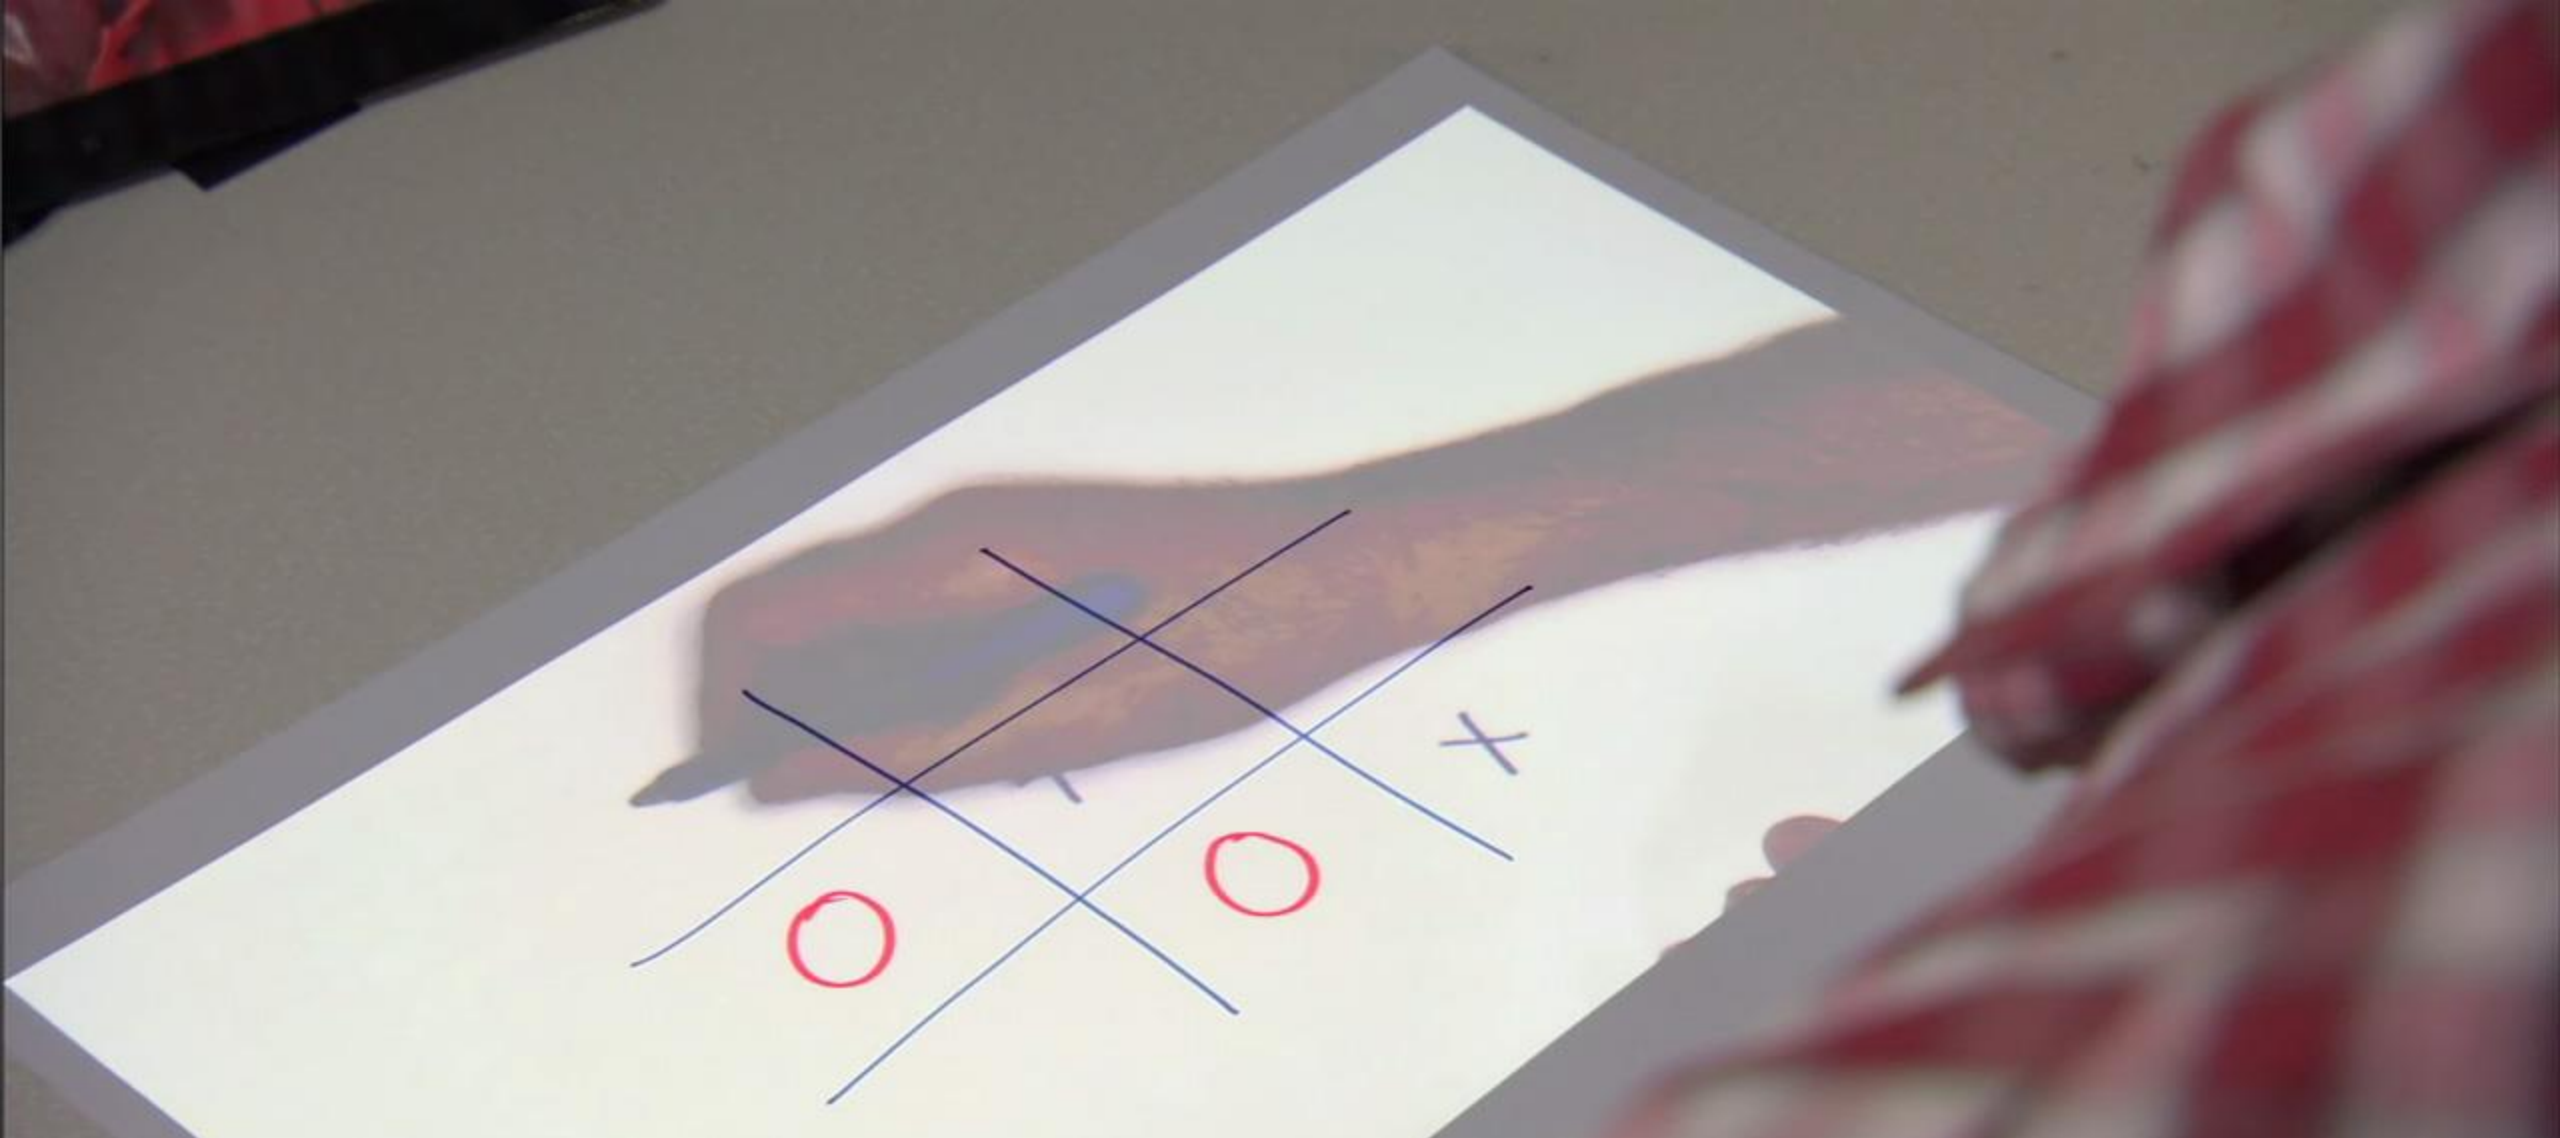

 **zetks**

Mescla dos mundos físico e digital

Illumishare

Wearable Multitouch Projector

Interação Natural

3D SENSORS

REGULAR CAMERA

MICROPHONES